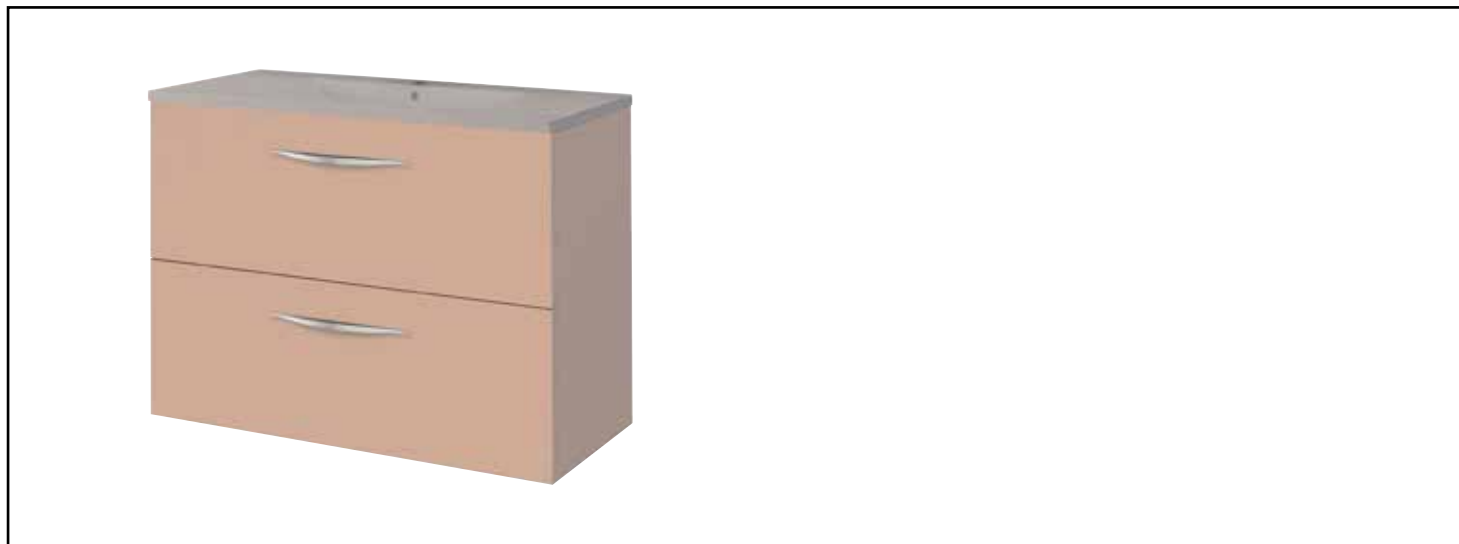

Référence : **401511546**

MEUBLE SEUL DUBAÏ À SUSPENDRE - LARG. 80 CM - COLORIS ROSE POUDRÉ

CARACTÉRISTIQUES

Meuble à suspendre finition rose poudré
Dimensions : Longueur : 80 cm x Profondeur : 47 cm x Hauteur : 52 cm
Corps de meuble avec vide sanitaire
Structure du caisson (façade et corps) en panneaux de mélaminé revêtu rose poudré, épaisseur : 16mm
2 tiroirs à ouverture totale et fermeture amortie
Poignées en aluminium chromé
2 points de fixation murale avec visserie.
Accessoires en options : pieds réglables en hauteur : de 29 à 31cm, réf 950509P
Livré pré-monté, sans robinetterie, sans vasque, sans vidage
Fabrication européenne
Norme PEFC
Ecotaxe en sus
Garantie 2 ans